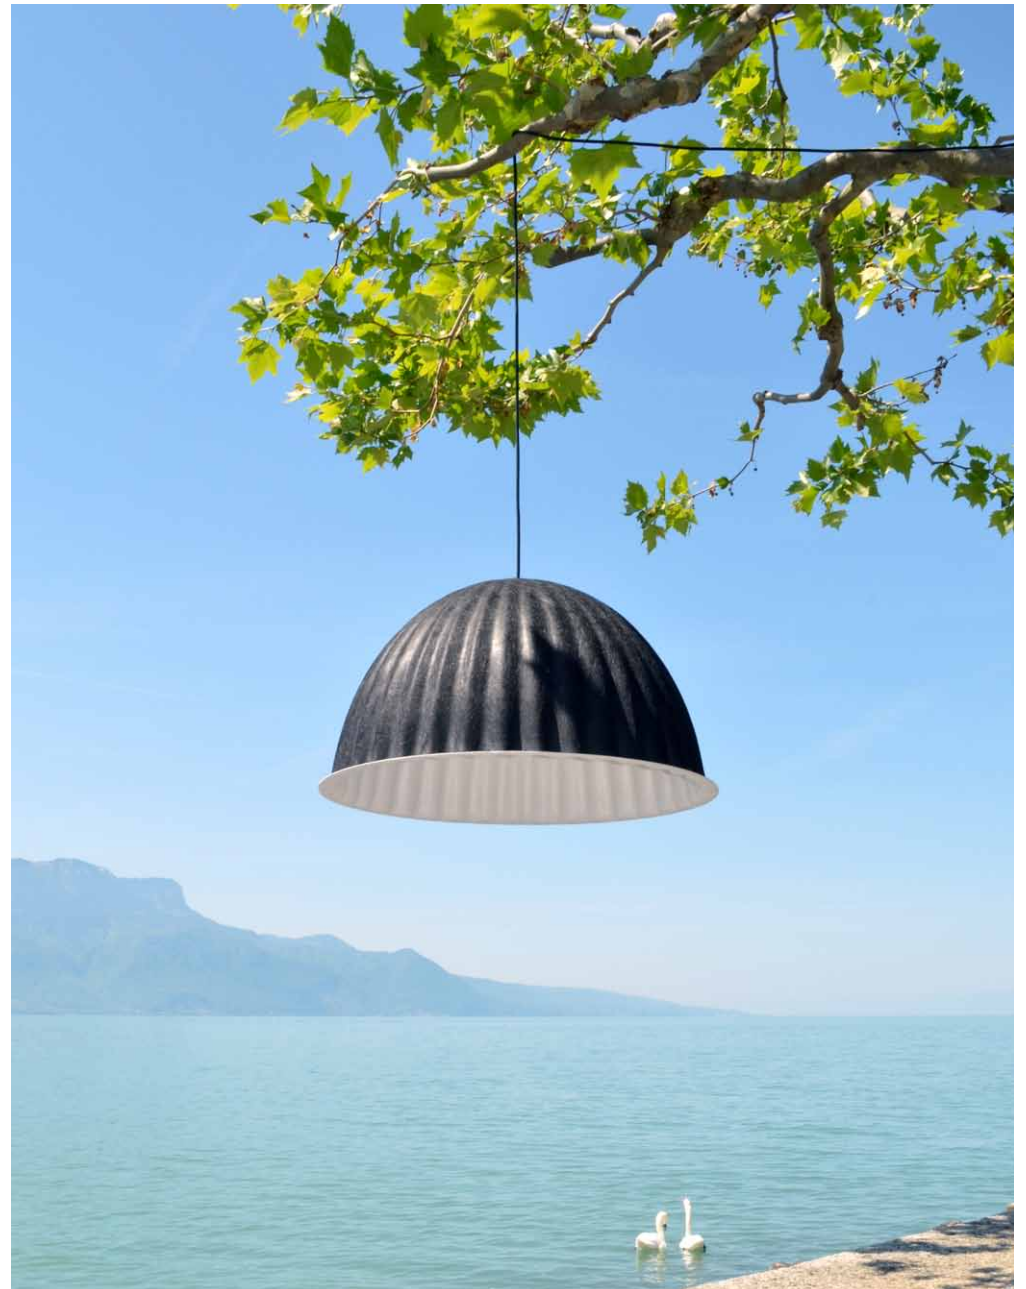

CHAISE AAC22,
HAY
CHF 285.-

TABLE D'APPOINT DLM,
HAY
CHF 195.-

SUSPENSION UNFOLD,
MUUTO
CHF 169.-

SUSPENSION STUDIO,
MUUTO
CHF 399.-

SUSPENSION
UNDER THE BELL,
MUUTO
CHF 749.-

TABLES D'APPOINT
COLOUR WOOD,
KARIMOKU NEW STANDARD
DE CHF 1060.-
À CHF 1390.-