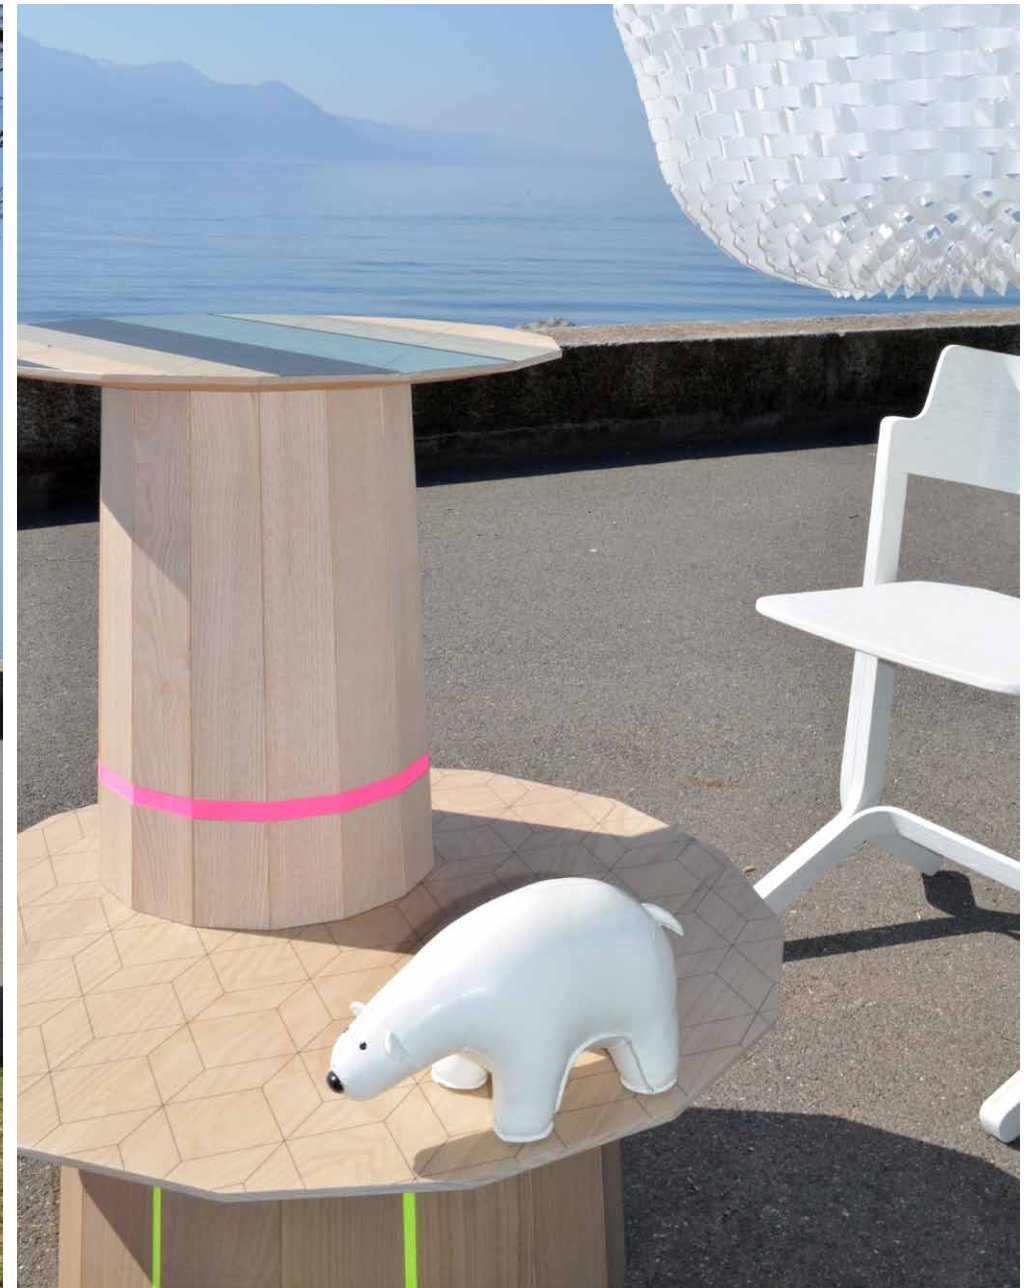

VIDE-POCHE
CRUSHED BOWL,
MUUTO
CHF 49.-

CALE-LIVRE
POLAR BEAR,
ZÜNY
CHF 70.-

SUSPENSION
GRAND TRIANON,
ARTECNICA
CHF 240.-

TABLES D'APPOINT
COLOUR WOOD,
KARIMOKU NEW STANDARD
CHF 1060.-
ET CHF 1390.-

COUSSINS DOT 2X2,
HAY
CHF 125.-