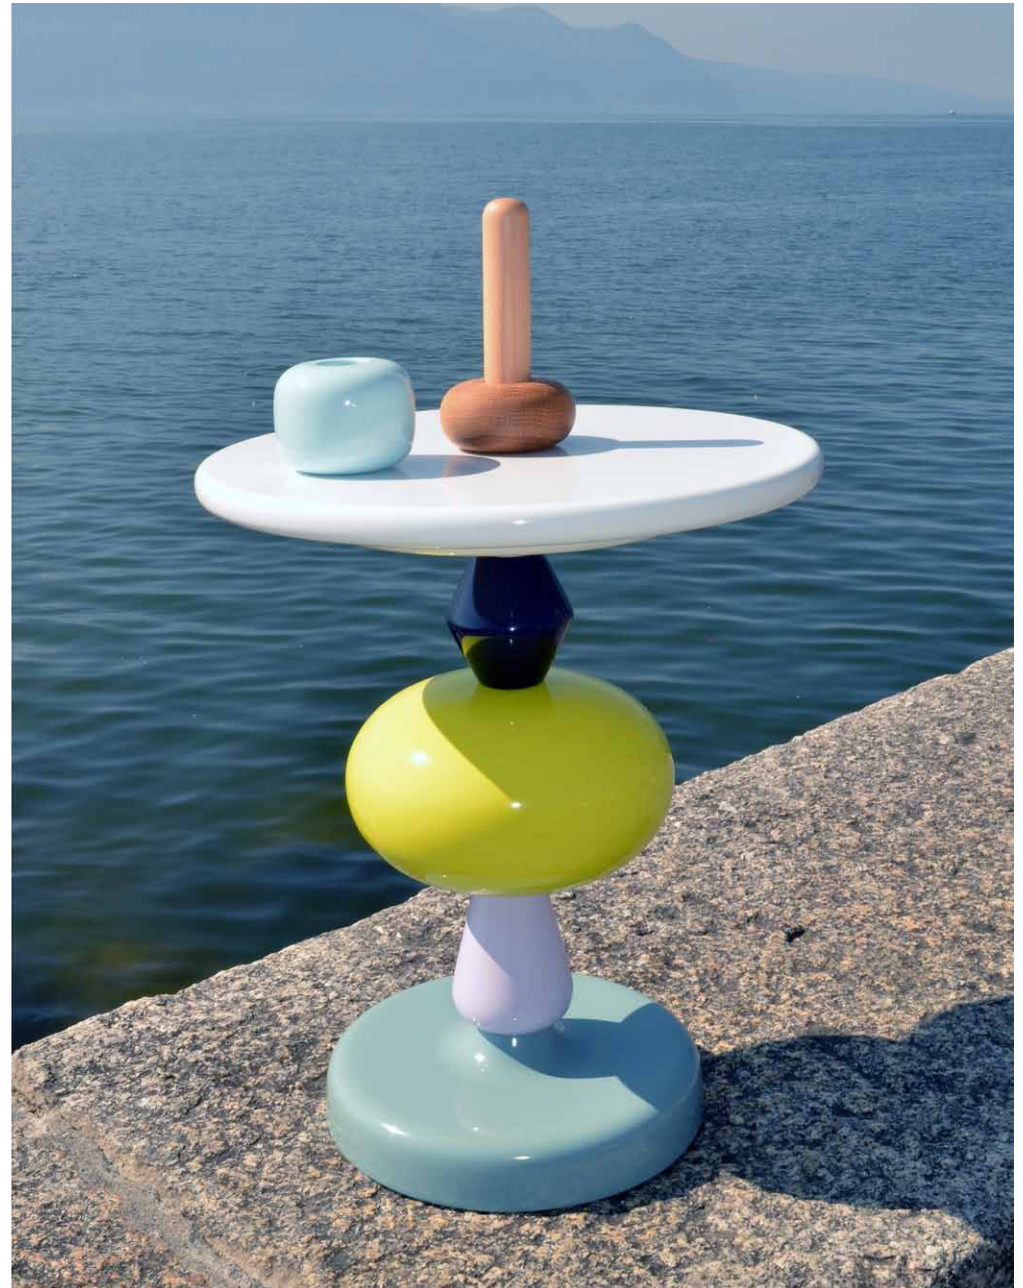

PORTE-MANTEAU LOOP
STAND HALL,
HAY
CHF 195.-

TABLE D'APPOINT
SHUFFLE TABLE,
&TRADITION
CHF 579.-