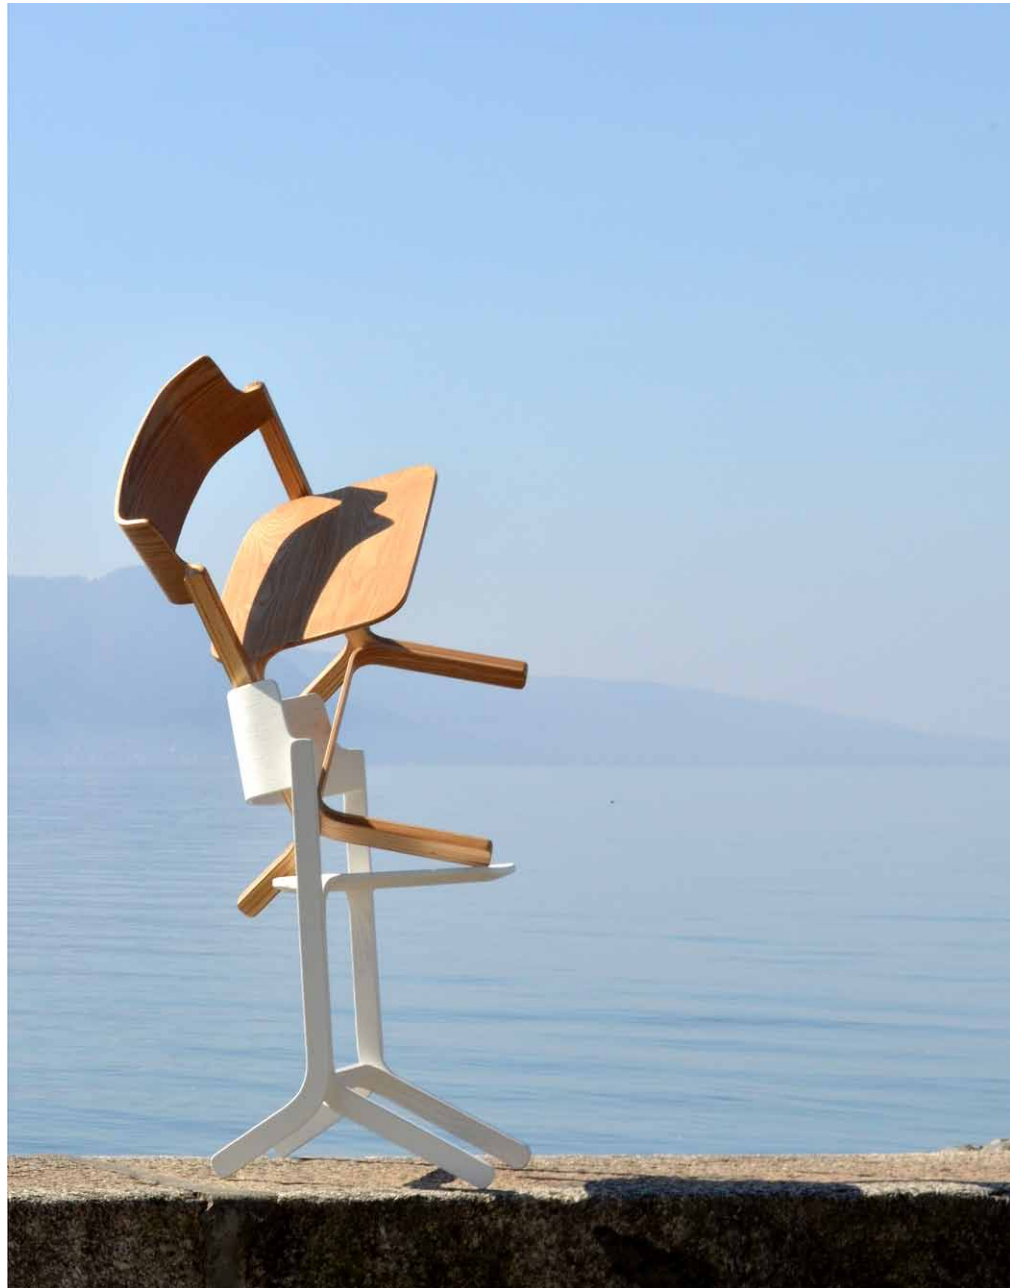

SIÈGE D'ENFANT
LITTLE NOBODY,
HAY
CHF 165.-

CHAISES RU,
HAY
CHF 270.-