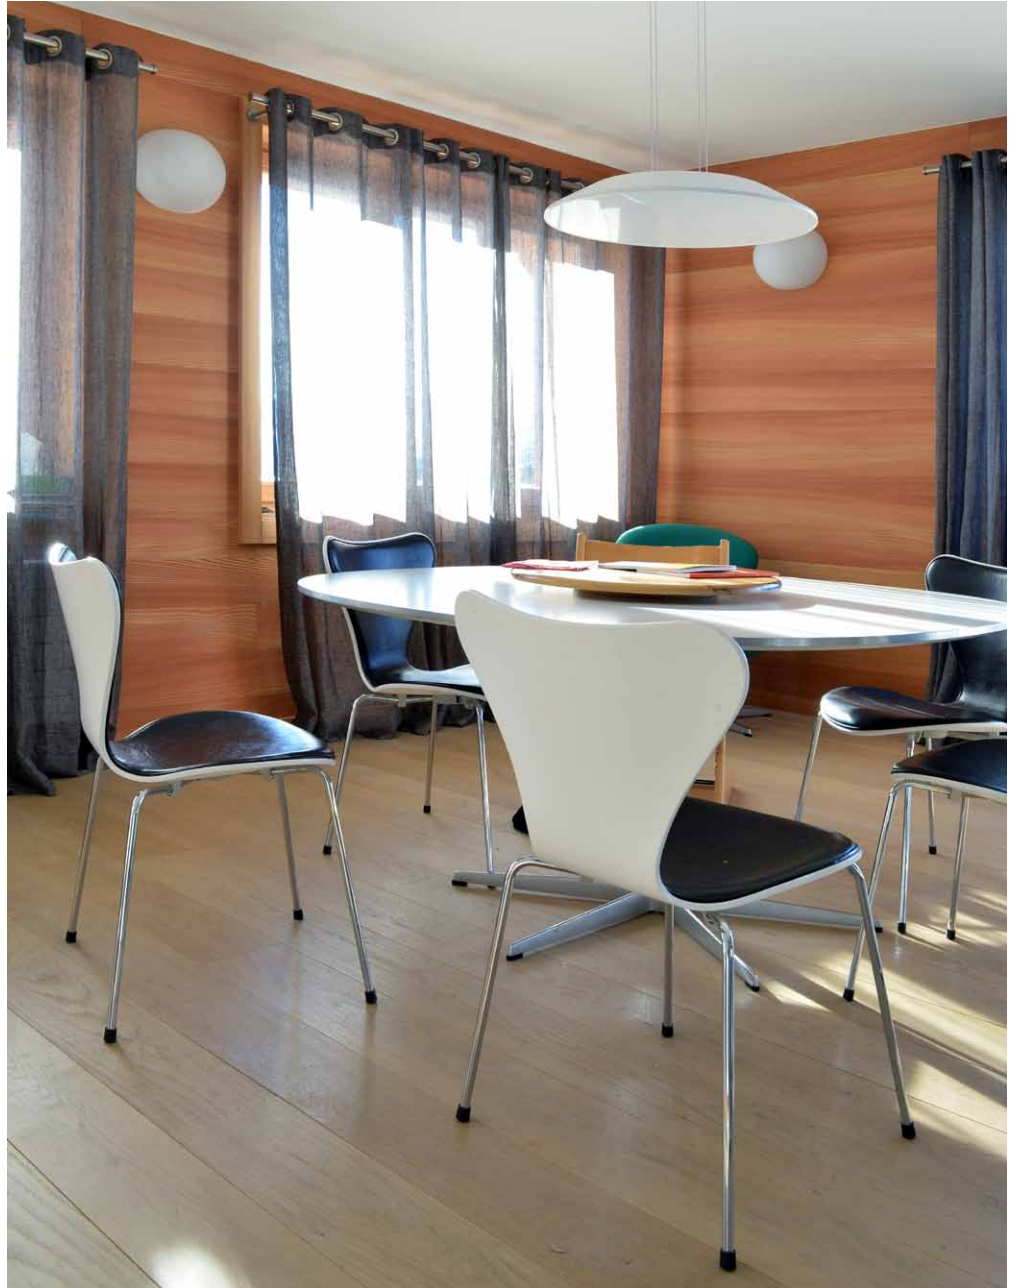

CONFECTION DE RIDEAUX
SUR MESURE