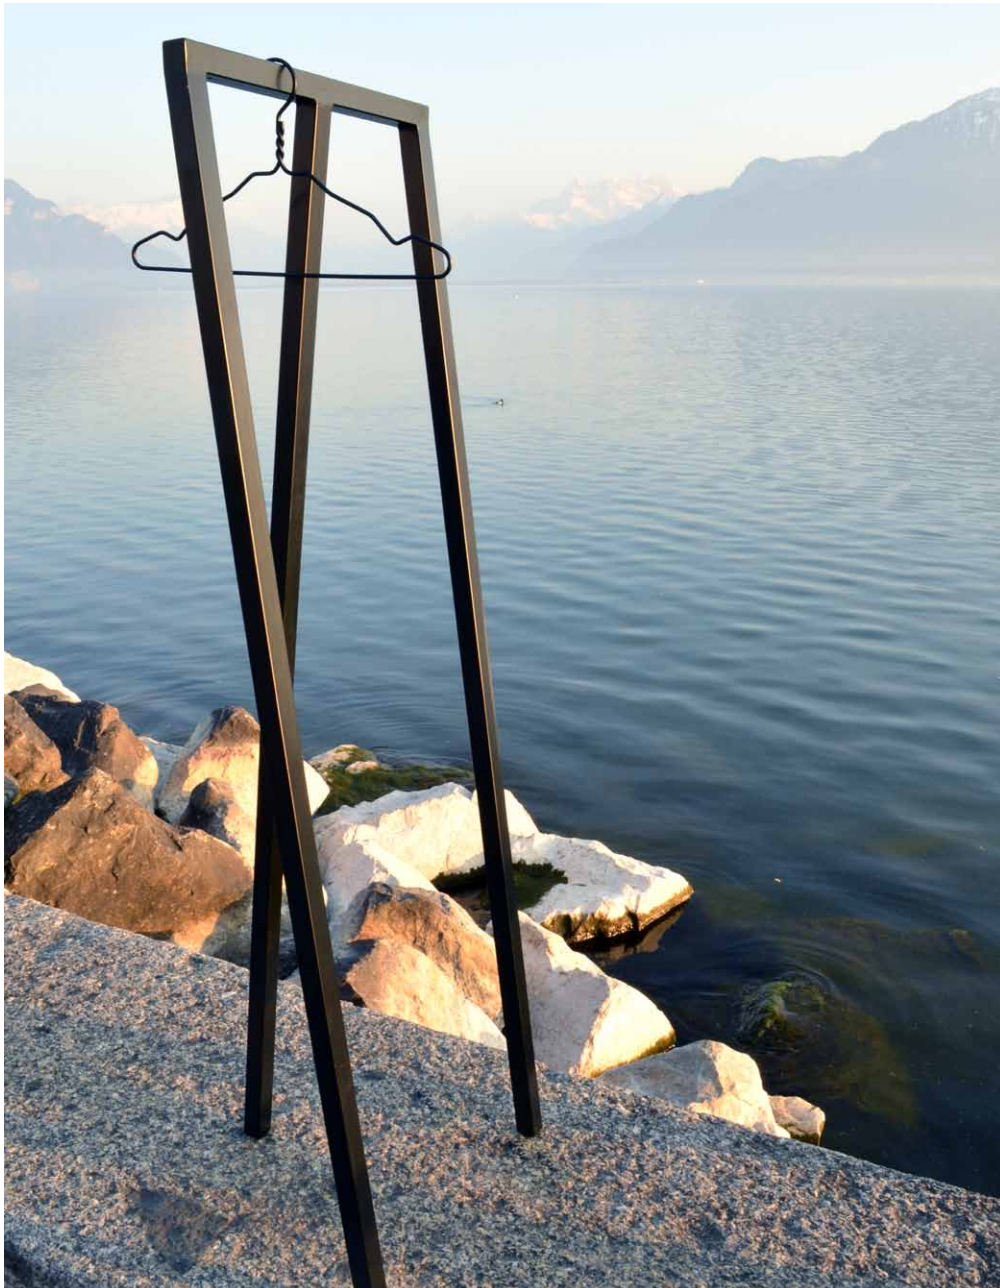

PORTE-MANTEAU LOOP
STAND HALL,
HAY
CHF 195.-

TABLE D'APPOINT
SHUFFLE TABLE,
&TRADITION
CHF 579.-