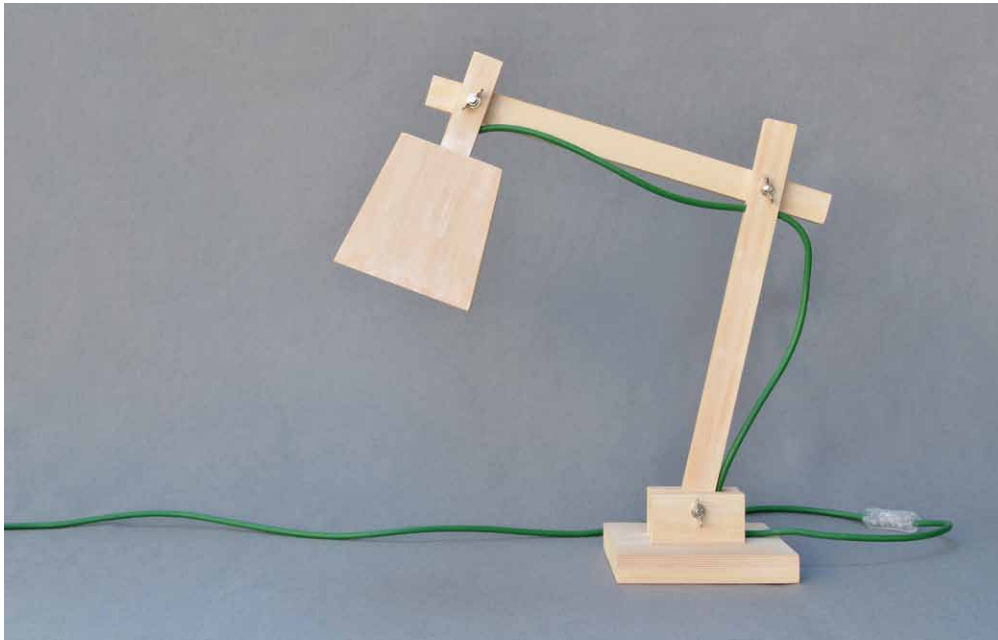

VIDE-POCHES BRIQUE,
Y A PAS LE FEU AU LAC
CHF 35.-
ET CHF 45.-

TABOURET KAKTUS,
ARTECNICA
CHF 440.-

SUSPENSION
E27 PENDANT LAMP,
MUUTO
CHF 75.-

LETTRES EN FEUTRES
ABC LETTERS,
HAY
CHF 3.-

POTS À PLANTES
OUTSIDE IN,
MUUTO
CHF 22.50
ET CHF 35.-